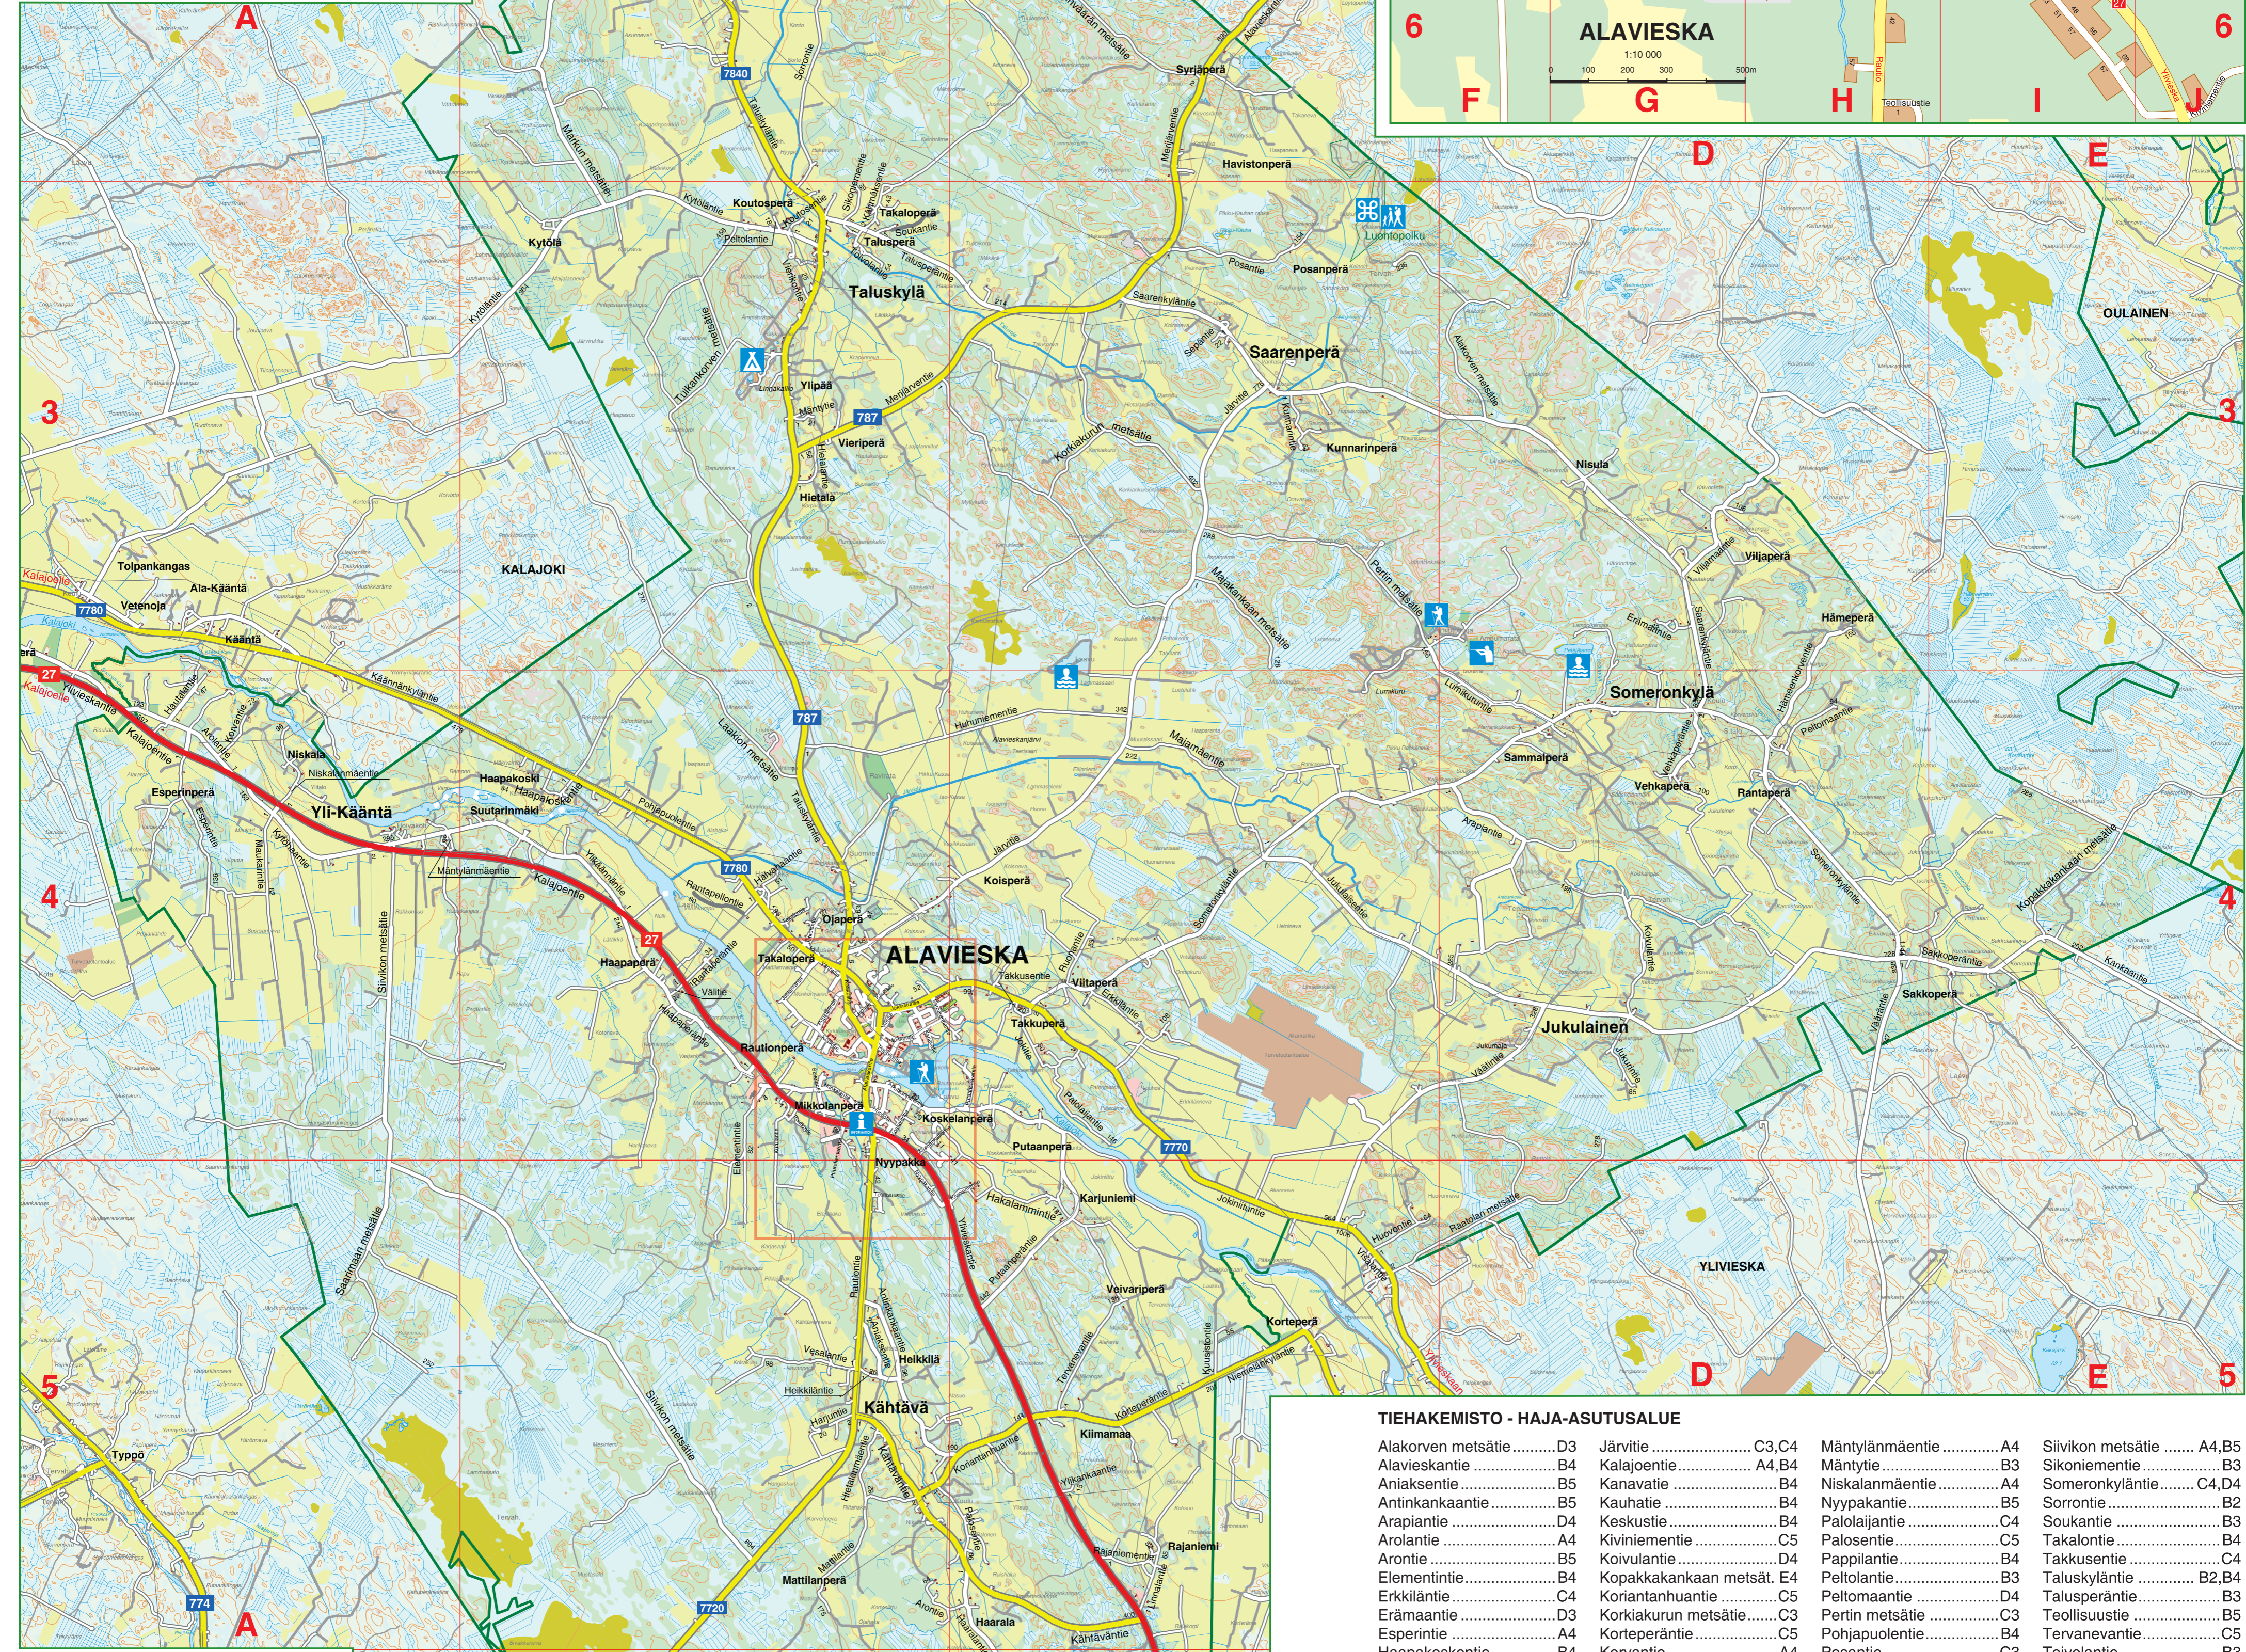

ALAVIESKA
OSOITEKARTTA
2011

Alavieskan kunta
Pappilantie 1
85200 Alavieska

www.alavieska.fi

TIEHAKEMISTO - HAJA-ASUTUSALUE

Alakorven metsätie.....	D3	Järvitie.....	C3,C4	Mäntylänmäentie.....	A4	Siivikon metsätie.....	A4,B5
Alavieskantie.....	B4	Kalajoentie.....	A4,B4	Mäntyläntie.....	B3	Sikoniementie.....	B3
Aniaksentie.....	B5	Kanavatie.....	B4	Niskalanmäentie.....	A4	Sikoniementie.....	C4,D4
Antinkankaantie.....	B5	Kauhatie.....	B4	Nyypakantie.....	B5	Sorontie.....	B2
Arapiantie.....	B4	Keskustie.....	B4	Palolajantie.....	C4	Soukantie.....	B3
Arolantie.....	A4	Kiviniementie.....	C5	Palolantie.....	C4	Takalontie.....	B3
Arontie.....	B5	Koivulantie.....	D4	Pappilantie.....	B4	Takkusentie.....	C4
Elementintie.....	B4	Kopakkakanan metsätie.....	E4	Pellontie.....	B3	Taluskyläntie.....	B2,B4
Erkkiläntie.....	C4	Koriantanhuantie.....	C5	Pellomäentie.....	D4	Taluspöytäntie.....	B3
Erämaantie.....	D3	Korkiakurun metsätie.....	C3	Perhin metsätie.....	C3	Teollisuustie.....	B5
Esperintie.....	A4	Korteperäntie.....	C5	Pohjapuolentie.....	B4	Tervanevantie.....	C5
Haapakoskentie.....	B4	Korvantie.....	A4	Posantie.....	C3	Toivolantie.....	B3
Haaperäntie.....	B4	Koskelantie.....	B4	Putansaarentie.....	B4,C5	Tolosperäntie.....	B2
Haaralantie.....	C5	Koulutie.....	B4	Putanperäntie.....	C4	Tuikanorven metsätie.....	B3
Hakalammintie.....	C5	Koutsontie.....	B3	Puurakenteentie.....	B4	Vanhatie.....	B4
Halvahaantie.....	B4	Kunnarintie.....	C3	Rantapolentie.....	B4	Vehkaperäntie.....	D4
Hankantie.....	B4	Kurulantie.....	B4	Puutontie.....	B4	Verkasalon metsätie.....	B6
Harjuntie.....	B5	Kuusistontie.....	C5	Pääskyntie.....	B4	Vesalantie.....	B5
Hautalantie.....	A4	Kyöhaantie.....	A4	Raatalan metsätie.....	D5	Vierkontie.....	B3
Heikkiläntie.....	B5	Kytöläntie.....	B3	Rajaniementie.....	C5	Viljamaantie.....	D3
Hietalänmäentie.....	B5	Kähmäksentie.....	B3	Rantapellontie.....	B4	Virintie.....	B4
Hietaläntie.....	B3	Kähtäväntie.....	B5,C5	Rantaperäntie.....	B4	Visalantie.....	C5
Huhuniementie.....	C4	Laakion metsätie.....	B4	Riinkalan metsätie.....	C6	Välitie.....	D4
Huoltatie.....	B4	Leipätie.....	B4	Ruonantie.....	C4	Vääräntie.....	D4
Huovontie.....	C5	Linnalantie.....	C5	Saarimäentie.....	C4	Väätäntie.....	D4
Hämeenkorentie.....	D4	Lumikurantie.....	D4	Saarihaantie.....	A5	Ylikankaantie.....	C5
Jatkolantie.....	B4	Majakaantie.....	C3	Saarihaantie.....	A5	Ylikänntie.....	B4
Jokiniituntie.....	B4,C5	Majakaantie.....	C3	Sarkkoperäntie.....	E4	Ylivieskantie.....	C5,C6
Jokitie.....	C4	Markun metsätie.....	B2	Sarparannantie.....	B2	Ämmänkalliontie.....	B4
Jukulaistentie.....	C4	Mattilantie.....	B5	Savolantie.....	B4	Ämmänväärän metsätie.....	C2
Jukurintie.....	D4	Maukarantie.....	A4	Sepäntie.....	C3		
Juttilanranta.....	B4	Merijärventie.....	B3,C2